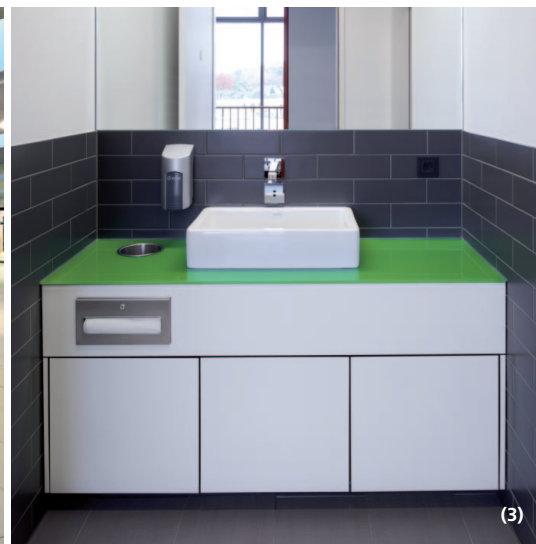

1. **(1)**
2. Waschtischlösung komplett aus Glas
   - Wandhängend auf stabilen Konsolen
3. **(2)**
4. Waschtischanlage als Nischenlösung
   - Glaswaschtischauflage
   - Unterschrank mit Glasfront
   - Spiegel an Rückwand, Seitenwand und Decke angebracht
5. **(3)**
6. Waschtischanlage mit Glasauflage und integrierter Öffnung für den Papiereinwurf
   - Unterschrank aus wasserfesten HPL-Vollkernplatten mit integrierter Handtuchspender
7. **(4)**
8. Waschtischanlage eingebaut in eine Nische
   - Waschtischauflage aus Naturstein
   - Unterschrank mit Glasfronten aus emailliertem Sicherheitsglas
   - Eine sehr hochwertige Lösung für die Realisierung exklusiver Sanitärräume

(2)

(3)