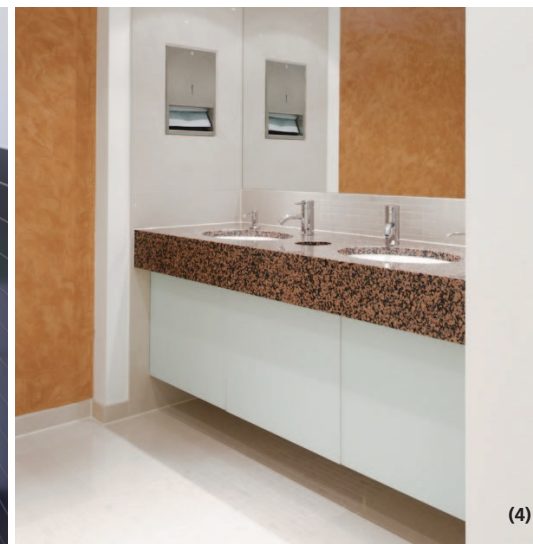

(1)

1. **(1)**
2. Waschtischlösung komplett aus Glas
   - Wandhängend auf stabilen Konsolen
3. **(2)**
4. Waschtischanlage als Nischenlösung
   - Glaswaschtischauflage
   - Unterschrank mit Glasfront
   - Spiegel an Rückwand, Seitenwand und Decke angebracht
5. **(3)**
6. Waschtischanlage mit Glasauflage und integrierter Öffnung für den Papiereinwurf
   - Unterschrank aus wasserfesten HPL-Vollkernplatten mit integrierter Handtuchspender
7. **(4)**
8. Waschtischanlage eingebaut in eine Nische
   - Waschtischauflage aus Naturstein
   - Unterschrank mit Glasfronten aus emailliertem Sicherheitsglas
   - Eine sehr hochwertige Lösung für die Realisierung exklusiver Sanitärräume

(3)

(4)